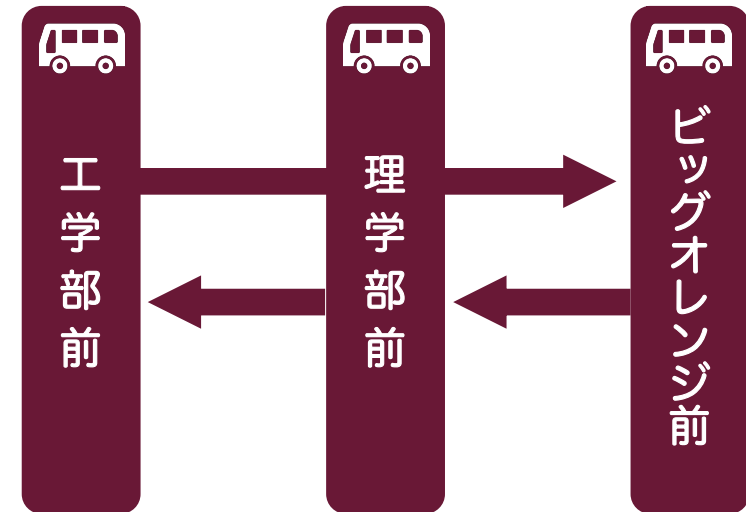

アクセス情報

伊都キャンパスは福岡市の郊外に位置しており、中心地からは約50分～1時間かかります

博多・天神バスのりば（西鉄バス）案内

博多駅前

のりば
博多駅前A

天神

のりば
天神ソラリアステージ前「天神2B」
天神北・フタタ前「3」

九大学研都市駅バスのりば・九大理学部前おりば（昭和バス）案内

 九大学研都市駅

 のりば
博多駅前A

 九大学理学部前

 おりば
九大理学部前（乗車はできない）
のりば
工学部前またはビッグオレンジ前

マス・フォア・インダストリ研究所・
数理学研究院へは

「理学部前」にて降車してください

九大理学部前バス降り場（昭和バス）案内

 九大学理学部前

おりば
九大理学部前（乗車はできない）
のりば
工学部前またはビッグオレンジ前

マス・フォア・インダストリ研究所・
数理学研究院へは
「理学部前」にて降車してください

「理学部前」バス停降車後、
正面に見える大きな建物が
ウエスト1号館です

ウエスト1号館

ウエスト1号館までまっす
く進み、左手入口よりお入
りください。この入口は
D棟2階になります。

九大理学部前バス降り場（昭和バス）案内

九州大学マス・フォアインダストリ研究所
九州大学大学院数理学研究院