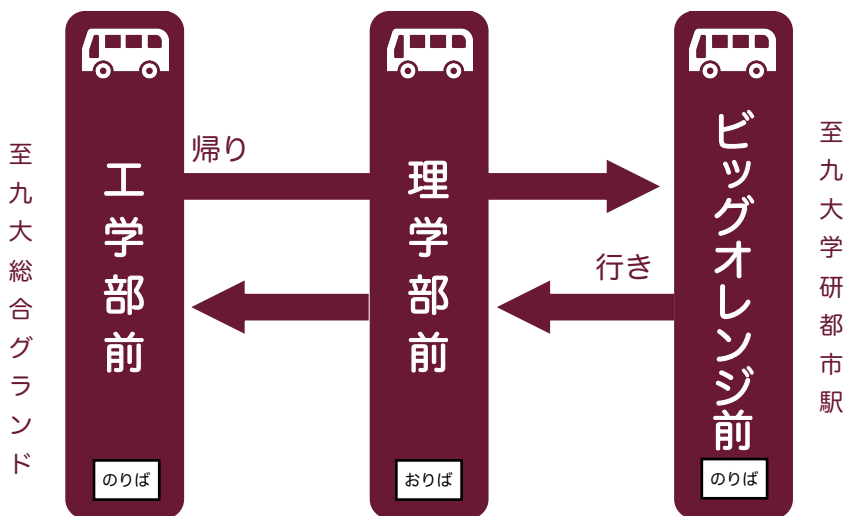

 九大学研都市駅

 のりば
博多駅前A

 九大学理学部前

 おりば
九大理学部前（乗車はできない）
のりば
工学部前またはビッグオレンジ前

マス・フォア・インダストリ研究所・
数理学研究院へは

「理学部前」にて降車してください

九大理学部前バス降り場（昭和バス）案内

 九大学理学部前

おりば
九大理学部前（乗車はできない）
のりば
工学部前またはビッグオレンジ前

マス・フォア・インダストリ研究所・
数理学研究院へは
「理学部前」にて降車してください

「理学部前」バス停降車後、
正面に見える大きな建物が
ウエスト1号館です

ウエスト1号館

ウエスト1号館までまっす
く進み、左手入口よりお入
りください。この入口は
D棟2階になります。

九大理学部前バス降り場（昭和バス）案内

九州大学マス・フォアインダストリ研究所
九州大学大学院数理学研究院