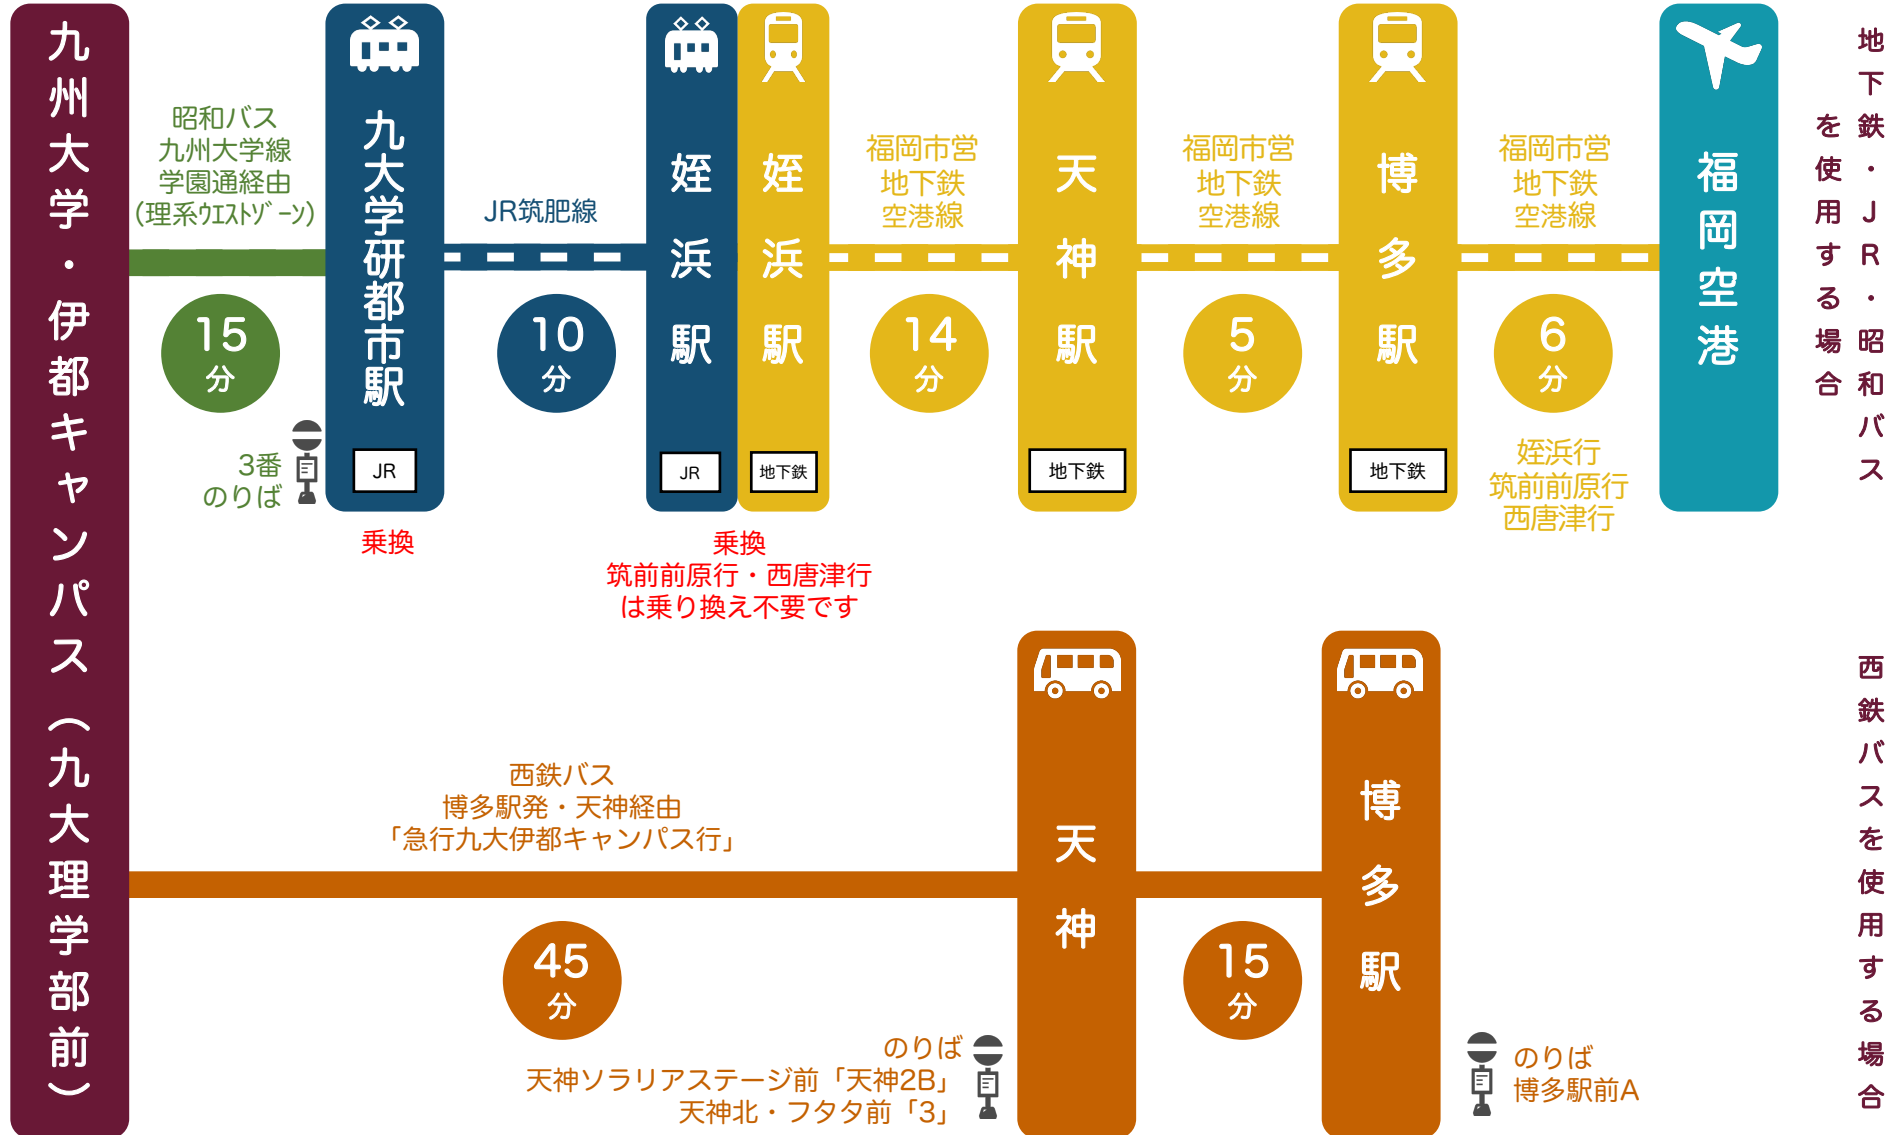

アクセス情報

伊都キャンパスは福岡市の郊外に位置しており、中心地からは約50分～1時間かかります

博多・天神バスのりば（西鉄バス）案内

博多駅前

のりば
博多駅前A

天神

のりば
天神ソラリアステージ前「天神2B」
天神北・フタタ前「3」

九大学研都市駅バスのりば・九大理学部前おりば（昭和バス）案内

 九大学研都市駅

 のりば
博多駅前A

 九大学理学部前

 おりば
九大理学部前（乗車はできない）
のりば
工学部前またはビッグオレンジ前

マス・フォア・インダストリ研究所・
数理学研究院へは

「理学部前」にて降車してください

九大理学部前バス降り場（昭和バス）案内

 九大学理学部前

おりば
九大理学部前（乗車はできない）
のりば
工学部前またはビッグオレンジ前

マス・フォア・インダストリ研究所・
数理学研究院へは
「理学部前」にて降車してください

「理学部前」バス停降車後、
正面に見える大きな建物が
ウエスト1号館です

ウエスト1号館

ウエスト1号館までまっす
く進み、左手入口よりお入
りください。この入口は
D棟2階になります。

九大理学部前バス降り場（昭和バス）案内

九州大学マス・フォアインダストリ研究所
九州大学大学院数理学研究院

〒819-0395 福岡市西区元岡744

伊都キャンパス

ウエスト1号館C棟D棟（4階～7階）