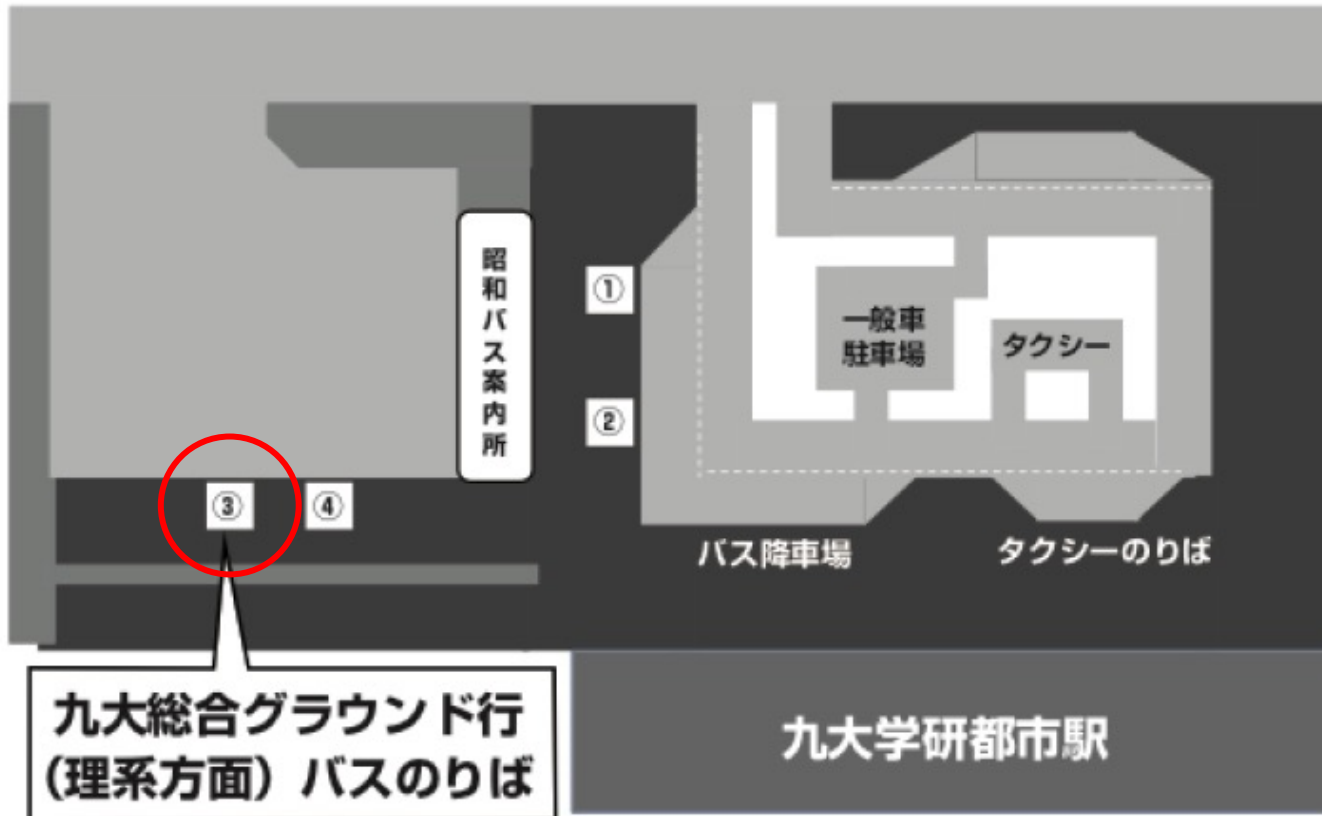

アクセス情報

伊都キャンパスは福岡市の郊外に位置しており、中心地からは約50分～1時間かかります

博多・天神バスのりば（西鉄バス）案内

博多駅前

のりば
博多駅前A

天神

のりば
天神ソラリアステージ前「天神2B」
天神北・フタタ前「3」

九大学研都市駅バスのりば・九大理学部前おりば（昭和バス）案内

 九大学研都市駅

 のりば
博多駅前A

 九大学理学部前

 おりば
九大理学部前（乗車はできない）
のりば
工学部前またはビッグオレンジ前

マス・フォア・インダストリ研究所・
数理学研究院へは

「理学部前」にて降車してください

九大理学部前バス降り場（昭和バス）案内

 九大学理学部前

おりば
九大理学部前（乗車はできない）
のりば
工学部前またはビッグオレンジ前

マス・フォア・インダストリ研究所・
数理学研究院へは
「理学部前」にて降車してください

「理学部前」バス停降車後、
正面に見える大きな建物が
ウエスト1号館です

ウエスト1号館

ウエスト1号館までまっす
く進み、左手入口よりお入
りください。この入口は
D棟2階になります。

九大理学部前バス降り場（昭和バス）案内

九州大学マス・フォアインダストリ研究所
九州大学大学院数理学研究院

〒819-0395 福岡市西区元岡744

伊都キャンパス

ウエスト1号館C棟D棟（4階～7階）