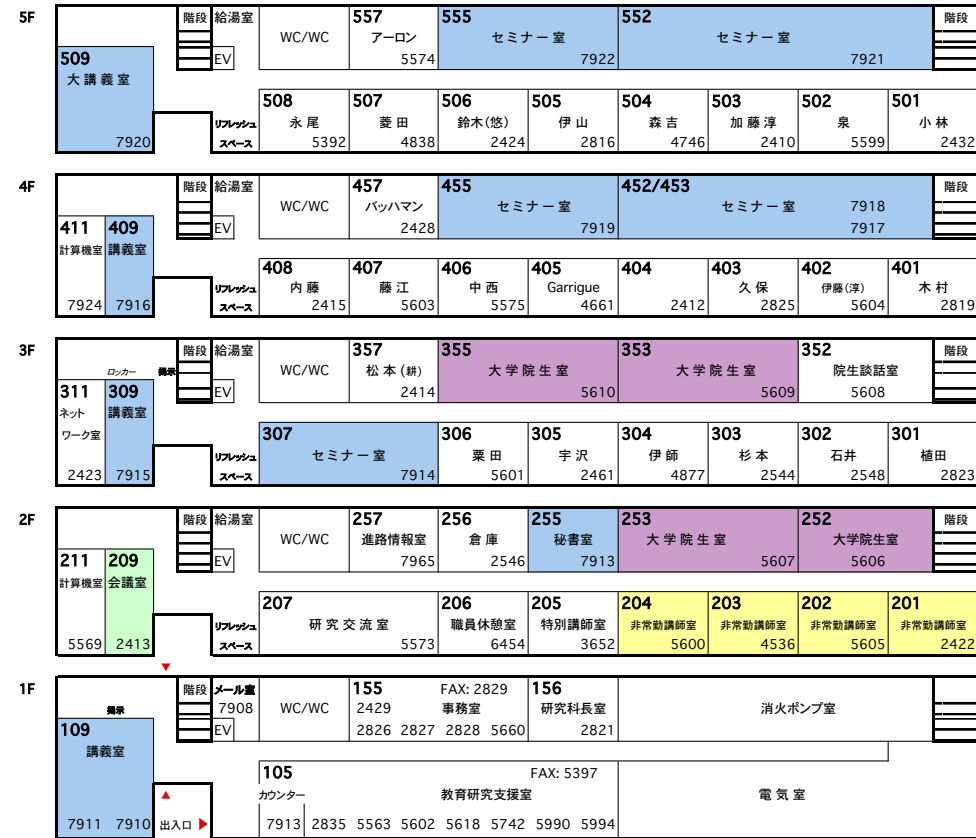

多元数理学棟

多元数理学研究科 各室配置図

2018年3月13日

理学部A館

理学部B館