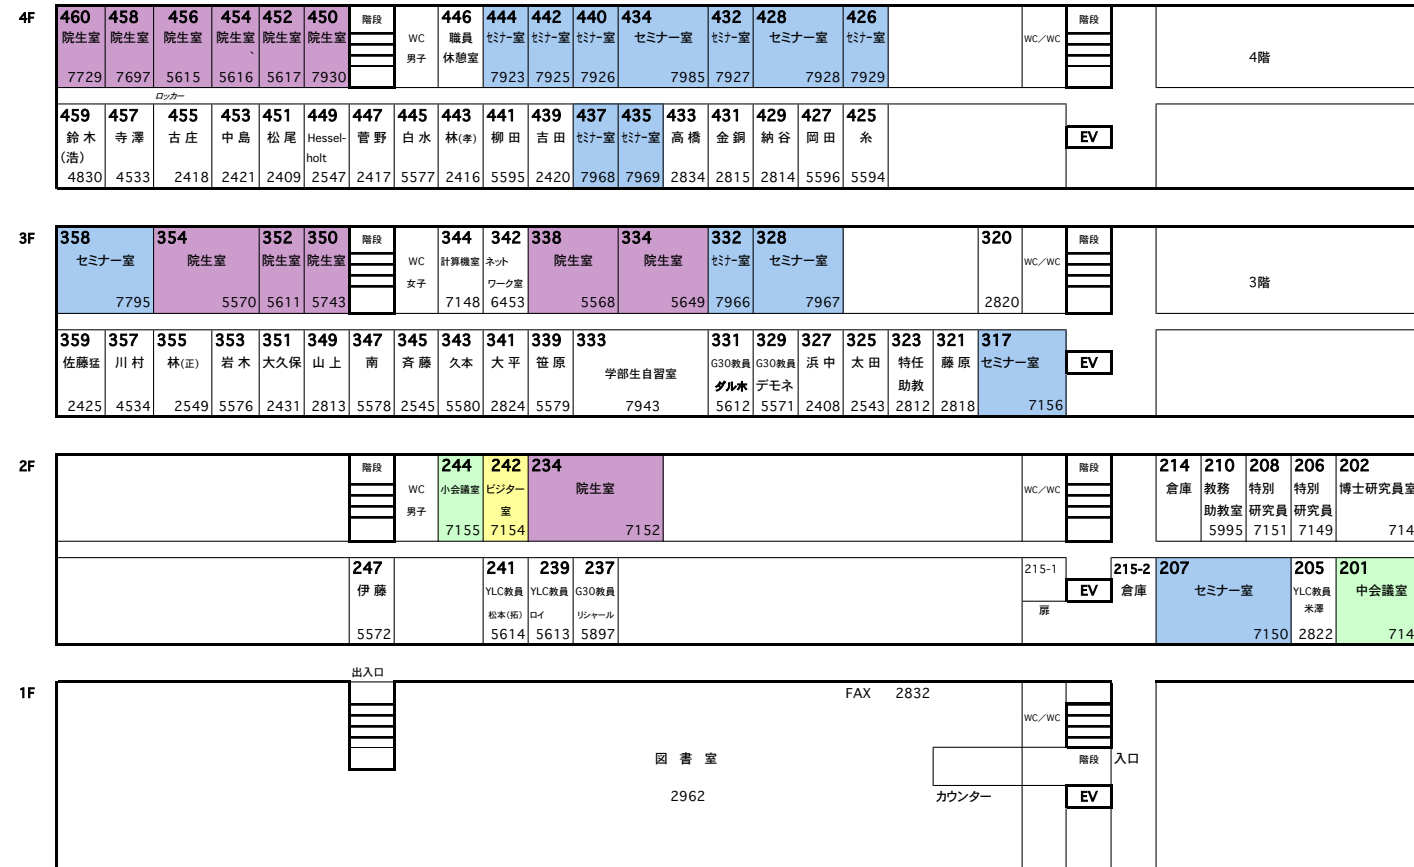

多元数理学棟

多元数理学研究科 各室配置図

2018年3月13日

理学部A館

理学部B館