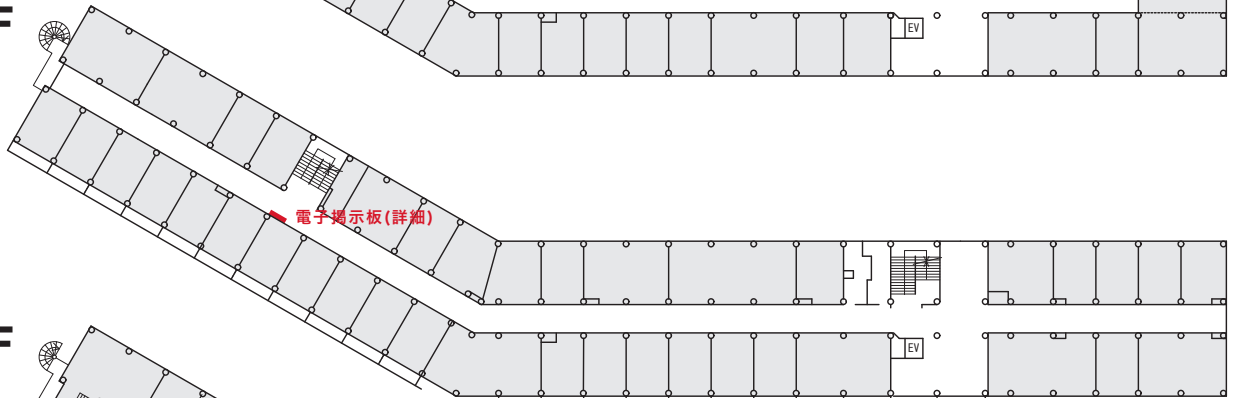

理学部A館

4F

3F

1F

掲示板配置図

多元数理科学棟

学部生向け

- ①休講通知
- ②授業料/奨学金
- ③学生呼出/教職/事務連絡等
- ⑤学部教務関連(全学年)
- ⑥学部1~4年生(学年別)
- ⑦大学院進学関連
- ⑧進路関連