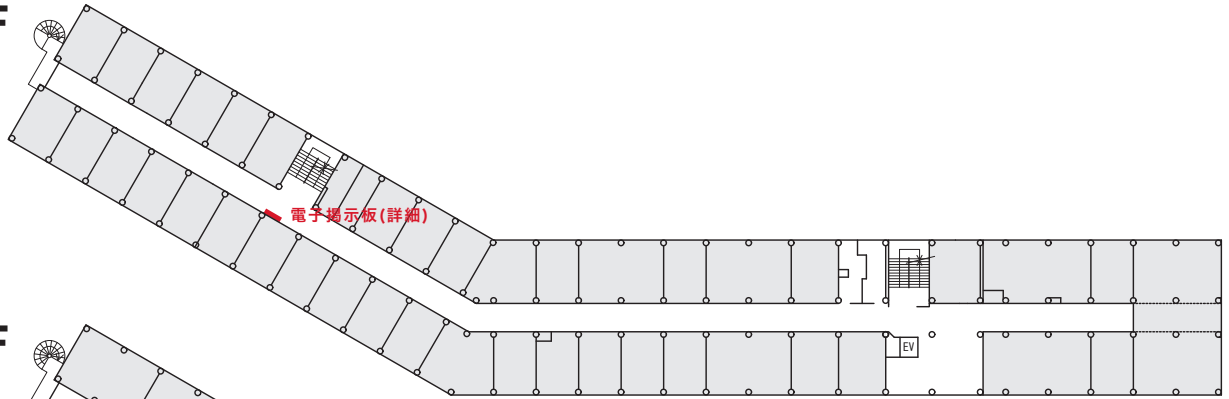

理学部A館

4F

3F

1F

掲示板配置図

多元数理科学棟

学部生向け

- ①休講通知
- ②授業料/奨学金
- ③学生呼出/教職/事務連絡等
- ⑤学部教務関連(全学年)
- ⑥学部1~4年生(学年別)
- ⑦大学院進学関連
- ⑧進路関連