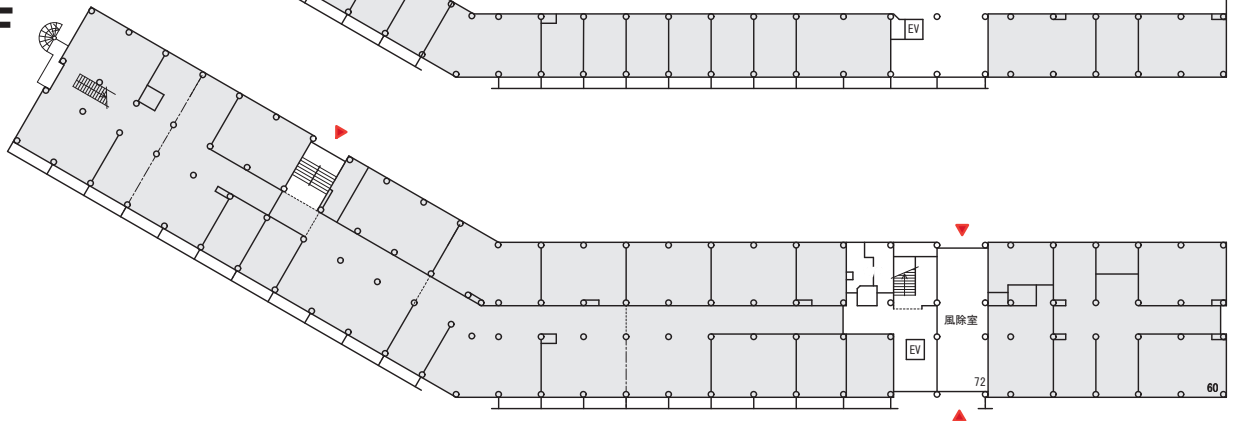

理学部A館

4F

3F

1F

掲示板配置図

多元数理科学棟

学部生向け

- ①休講通知
- ②授業料/奨学金
- ③学生呼出/教職/事務連絡等
- ⑤学部教務関連(全学年)
- ⑥学部1~4年生(学年別)
- ⑦大学院進学関連
- ⑧進路関連